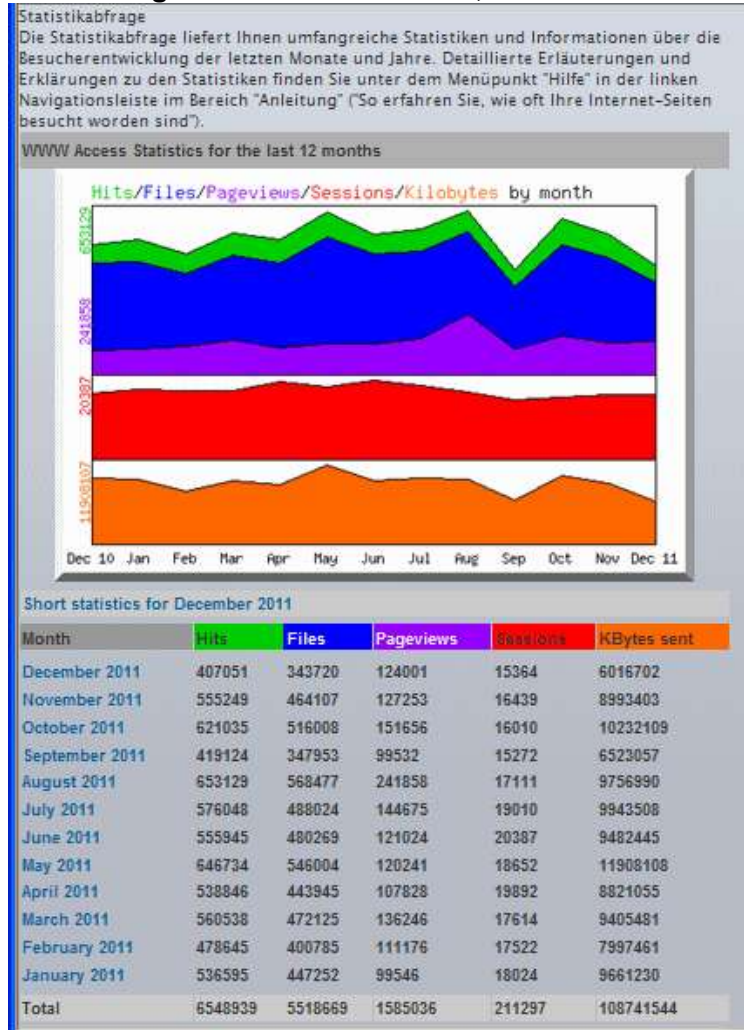

**Aufstellung der letzten 12 Monate, Jahr 2011**

**Bisherige Besucherzahlen HP minisail e.V.**

	Hits	Files	Pagewievs	Sessions	Kbytes sent
D/120 Monate	369.493	293.622	75.560	11.398	5.995.552
D/10 Jahre	4.433.916	3.523.468	906.716	136.771	71.946.622
Summe	44.339.158	35.234.684	9.067.155	1.367.711	719.466.222

Summe 2011	6.548.939	5.518.669	1.585.036	211.297	108.741.544
Summe 2010	6.293.712	5.288.109	1.191.431	194.841	110.834.932
Summe 2009	6.370.574	5.514.932	1.290.230	201.299	110.861.007
Summe 2008	9.128.003	5.273.642	1.328.112	208.976	111.848.858
Summe 2007	5.183.384	4.480.045	991.819	164.068	100.863.636
Summe 2006	4.187.606	3.728.358	932.020	121.854	79.912.823
Summe 2005	2.915.399	2.387.140	705.426	93.845	46.035.752
Summe 2004	1.984.076	1.658.838	489.560	78.387	27.707.417
Summe 2003	1.196.818	976.185	382.859	65.886	16.253.333
Summe 2002	530.647	408.766	170.662	27.258	6.406.920

**Sessions, Besucher /Tag**

Seit 2008 hat sich die tägliche Besucherzahl bei etwa 550 eingependelt, welche insgesamt etwa 3.500 Seiten/Tag (Pagewievs) angesehen haben (6,5 Seiten/Besucher). Diese letztere Zahl ist sehr unsicher weil viele (ca. 2/3 der Besucher) die Seite lediglich nur kurz anklicken um zu sehen ob es etwas Neues gibt.