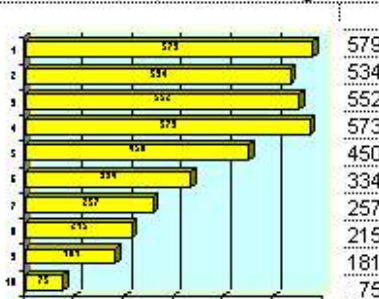

**Aufstellung der letzten 12 Monate, Jahr 2011**

**Bisherige Besucherzahlen HP minisail e.V.**

	Hits	Files	Pagewievs	Sessions	Kbytes sent
D/120 Monate	369.493	293.622	75.560	11.398	5.995.552
D/10 Jahre	4.433.916	3.523.468	906.716	136.771	71.946.622
Summe	44.339.158	35.234.684	9.067.155	1.367.711	719.466.222

Summe 2011	6.548.939	5.518.669	1.585.036	211.297	108.741.544
Summe 2010	6.293.712	5.288.109	1.191.431	194.841	110.834.932
Summe 2009	6.370.574	5.514.932	1.290.230	201.299	110.861.007
Summe 2008	9.128.003	5.273.642	1.328.112	208.976	111.848.858
Summe 2007	5.183.384	4.480.045	991.819	164.068	100.863.636
Summe 2006	4.187.606	3.728.358	932.020	121.854	79.912.823
Summe 2005	2.915.399	2.387.140	705.426	93.845	46.035.752
Summe 2004	1.984.076	1.658.838	489.560	78.387	27.707.417
Summe 2003	1.196.818	976.185	382.859	65.886	16.253.333
Summe 2002	530.647	408.766	170.662	27.258	6.406.920

**Sessions, Besucher /Tag**

Seit 2008 hat sich die tägliche Besucherzahl bei etwa 550 eingependelt, welche insgesamt etwa 3.500 Seiten/Tag (Pagewievs) angesehen haben (6,5 Seiten/Besucher). Diese letztere Zahl ist sehr unsicher weil viele (ca. 2/3 der Besucher) die Seite lediglich nur kurz anklicken um zu sehen ob es etwas Neues gibt.